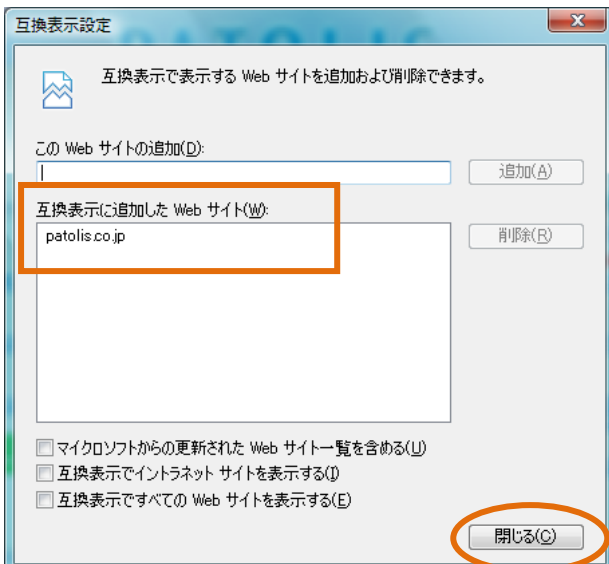

PATOLIS 海外 Internet Explorer 8 でのご利用動作設定

- ① コマンドバー中の「ページ (P)」メニュー
↓
「互換表示設定 (B)」を表示します。

- ② 互換表示設定に「patolis.co.jp」を追加します。

- ③ 「閉じる」をクリックし完了。