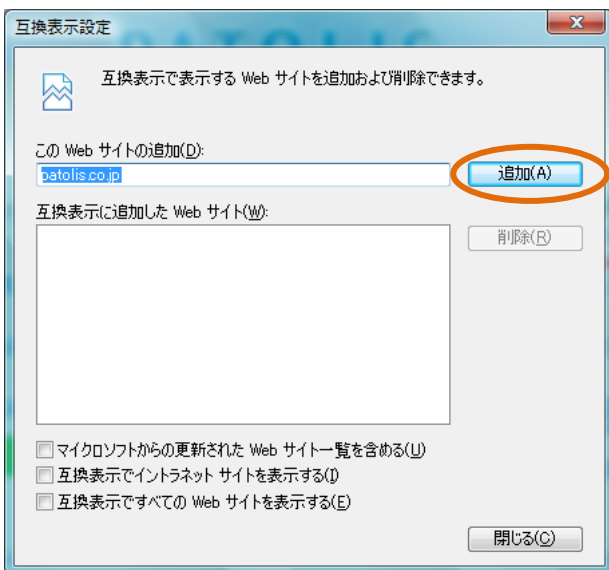

PATOLIS 海外 Internet Explorer 8 でのご利用動作設定

- ① コマンドバー中の「ページ (P)」メニュー
↓
「互換表示設定 (B)」を表示します。

- ② 互換表示設定に「patolis.co.jp」を追加します。

- ③ 「閉じる」をクリックし完了。